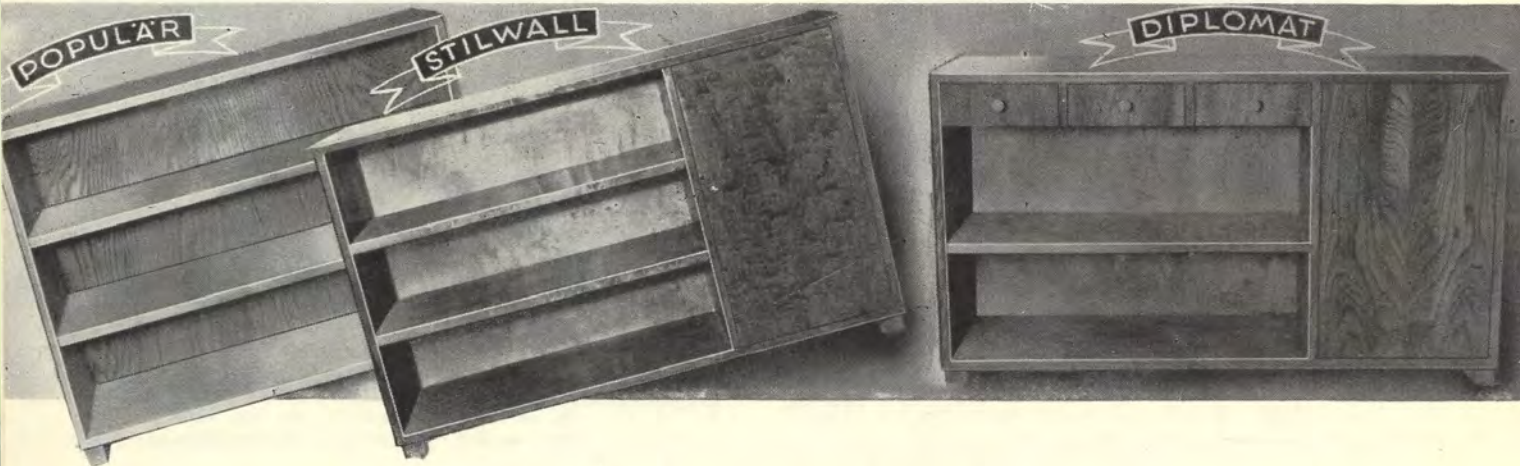

Våra BOKHYLLOR äro Praktiska, Prydliga och Prisbilliga

Nr 66 "Populär" är en 27 cm. bred, 80 cm. hög och 110 cm. lång bokhylla, tillverkad av prima fur, ytbehandlad i naturfärg mörk eller ljus med flyttbara hyllor. En rymlig och bastant bokhylla till lågt pris.

Pris endast **32.50**

Tillägg för björk 15.00

Nr 67 "Stilwall" är tillverkad av prima björk i omtyckt och trevlig modell med två flyttbara hyllor och skåp med dörr och lås, innehållande en hylla. Obs! Dörren är massiv och spärrfanerad och storleken 27×80×125 cm., är väl tilltagen. Finns i mörk eller ljus polering. En förnämlig och samtidigt prisbillig bokhylla som säljes mycket.

Pris endast **59.50**

Tillägg för alm 9.00

Nr 68 "Diplomat" är en luxiös bokhylla, tillverkad helt av björk och försedd med skåp med hylla och samt 3 lådor. Dörren massiv och spärrfanerad och försedd med lås. Hyllorna flyttbara. Storlek 150×80×27 cm. En bokhylla för högsta anspråk.

Pris endast **87.50**

Tillägg för alm 11.00